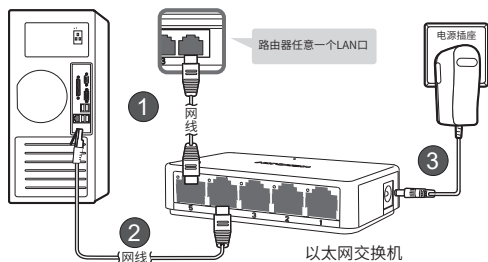

硬件连接

下图以S105C为例说明, 请以实际机型为准

产品保修卡

下列情况不属于免费维修范围, 深圳市美科星通信技术有限公司(以下简称本公司)可提供有偿服务, 敬请注意:

- 未按说明书要求安装、使用、维护、保管导致的产品故障或损坏;
- 已经超出保修、保换期限;
- 擅自涂改、撕毁产品条形码;
- 产品保修卡上的产品条形码或型号与产品本身不符;
- 未经本公司许可, 擅自改动产品固有的设置文件或擅自拆机修理;
- 意外因素或人为行为导致的产品故障或损坏, 如输入不合适电压、高温、进水、机械破坏、摔坏、产品严重氧化或生锈等;
- 产品在客户发回返修途中由于运输、装卸所导致的损坏;
- 因不可抗力如地震、火灾、水灾、雷击等导致的产品故障或损坏;
- 其他非产品本身设计、技术、制造、质量等问题而导致的产品故障或损坏。

按下表指示灯状态检查是否连接正确。

指示灯	名称	状态	说明
PWR	电源指示灯	常亮	已经上电
Link/Act	端口指示灯	常亮	端口已正常连接
		闪烁	端口正在进行数据传输

正确完成连接后, 交换机不需进行任何设置。

警示

1. 雷雨天气请将设备电源及所有连线拆除, 以免遭雷击破坏。
2. 远离热源, 保持通风。
3. 在储存、运输和运行环境中, 请注意防水。
4. 使用设备额定电源适配器。
5. 将设备放置在水平平坦的表面。
6. 在居住环境中, 运行此设备可能会造成无线电干扰。
7. 产品规格标贴位于设备底部。
8. 扫描右侧二维码可查看设备上使用的安规符号释义。